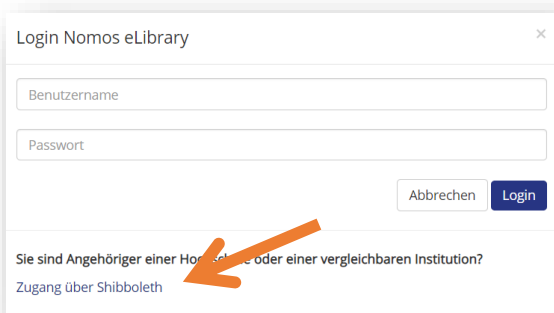

Authentifizierung mit Shibboleth für /Authentication with Shibboleth for Nomos eLibrary

<https://www.nomos-elibrary.de>

University of Applied Sciences
**HOCHSCHULE
EMDEN-LEER**

Login to Nomos eLibrary

Benutzername
wi5000

Passwort
.....

Anmeldung nicht speichern
 Benutzerinformationen anzeigen

Login

Hochschul-Login

(Hochschulkennung und dazugehöriges Passwort)

University Login

(university ID and corresponding password)