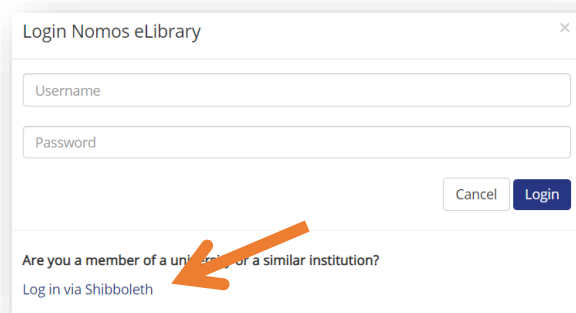

Authentifizierung mit Shibboleth für /Authentication with Shibboleth for Nomos eLibrary

<https://www.nomos-elibrary.de>

University of Applied Sciences
**HOCHSCHULE
EMDEN-LEER**

Login to Nomos eLibrary

Benutzername
wi5000

Passwort
.....

Anmeldung nicht speichern
 Benutzerinformationen anzeigen

Login

Hochschul-Login

(Hochschulkennung und dazugehöriges Passwort)

University Login

(university ID and corresponding password)