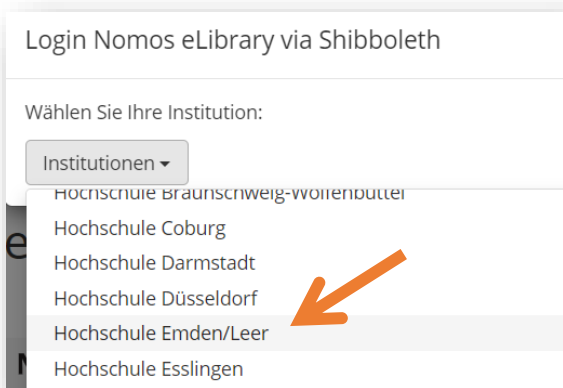

Authentifizierung mit Shibboleth für /Authentication with Shibboleth for Nomos eLibrary

<https://www.nomos-elibrary.de>

University of Applied Sciences
**HOCHSCHULE
EMDEN-LEER**

Login to Nomos eLibrary

Benutzername
wi5000

Passwort
.....

Anmeldung nicht speichern
 Benutzerinformationen anzeigen

Login

Hochschul-Login

(Hochschulkennung und dazugehöriges Passwort)

University Login

(university ID and corresponding password)