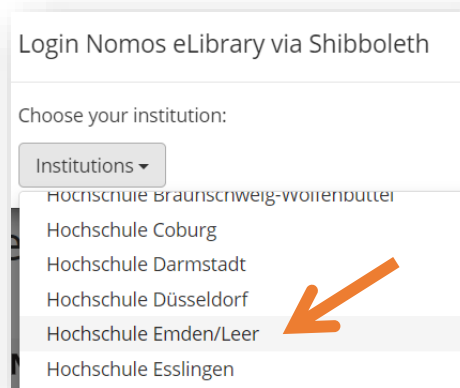

Authentifizierung mit Shibboleth für /Authentication with Shibboleth for Nomos eLibrary

<https://www.nomos-elibrary.de>

University of Applied Sciences
**HOCHSCHULE
EMDEN-LEER**

Login to Nomos eLibrary

Benutzername
wi5000

Passwort
.....

Anmeldung nicht speichern
 Benutzerinformationen anzeigen

Login

Hochschul-Login

(Hochschulkennung und dazugehöriges Passwort)

University Login

(university ID and corresponding password)